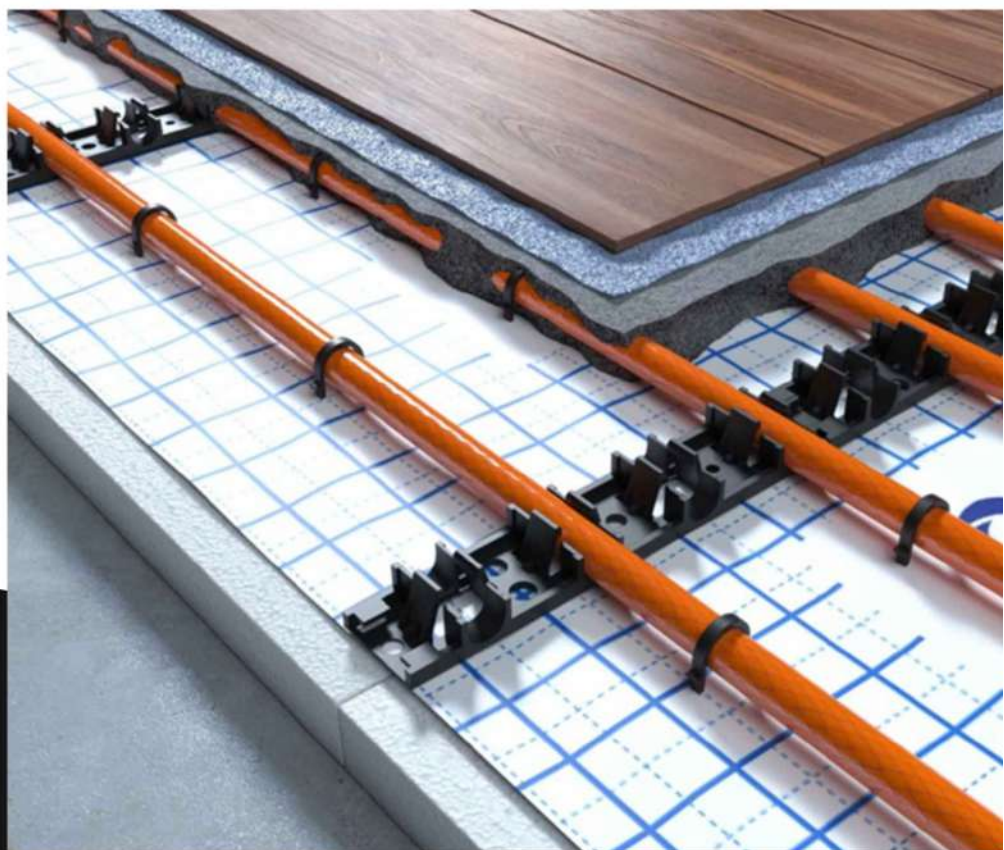

TEPLOVODNÍ PODLAHOVÉ VYTÁPĚNÍ

Pokud preferujete teplovodní podlahové vytápění, i to vám můžeme v našich dřevostavbách zajistit. Tento systém poskytuje rovnoměrné a příjemné teplo po celé ploše podlahy, což zajišťuje maximální komfort a energetickou účinnost vašeho domova.