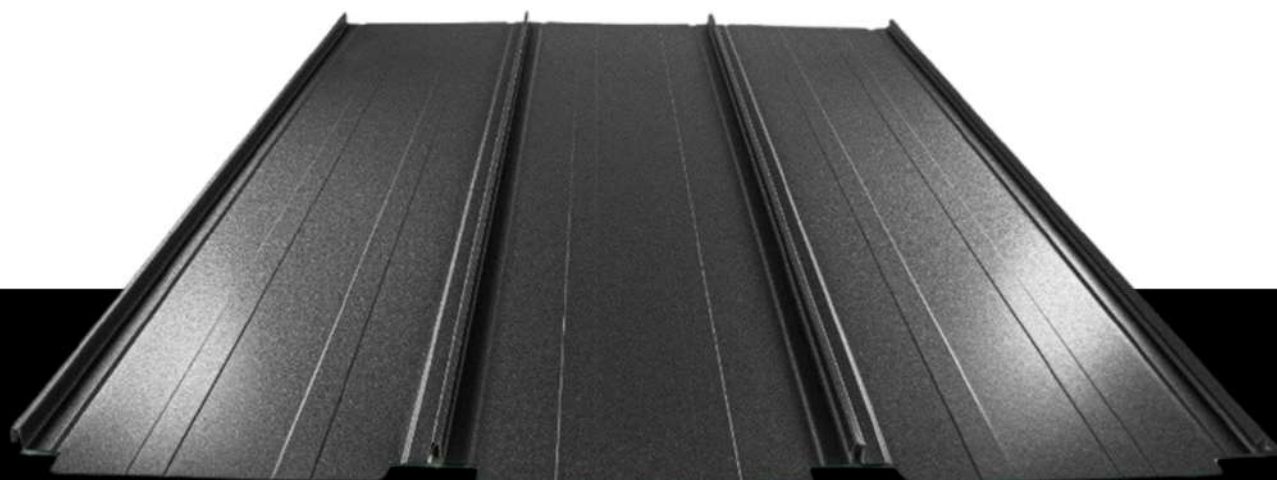

Navíc, ušetříte na účtech za elektřinu a budete mít pocit, že máte svůj domov více ve vlastních rukách.

STŘEŠNÍ KRYTINA ROOFCLICK

Moderní střešní krytinu se stojatou drážkou, která vychází z tradiční falcované krytiny, ale přináší výrazně rychlejší a jednodušší montáž. Tato krytina je ideální volbou pro všechny moderní stavby s pultovými střechami a zajišťuje nejen vysokou estetickou hodnotu, ale také dlouhou životnost a odolnost.