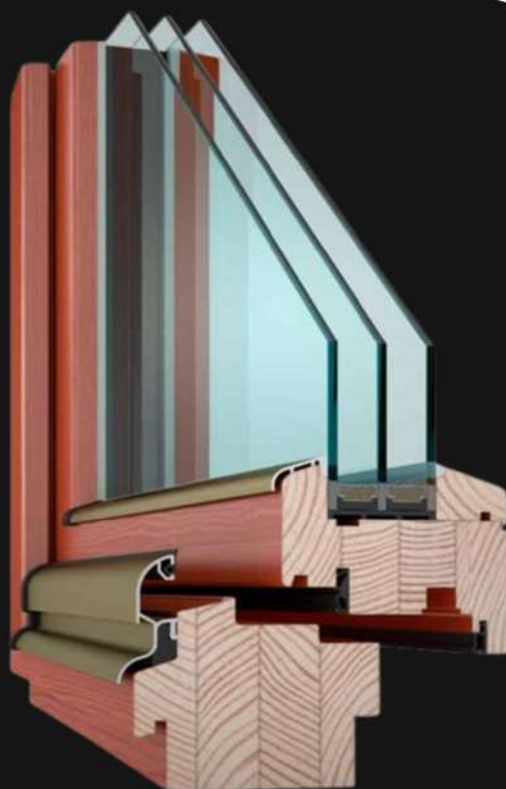

DŘEVĚNÁ OKNA

Dřevěná okna přinášejí do vašeho domova přírodní eleganci a teplo, které jiné materiály nemohou nahradit. Jsou ideální volbou pro ty, kteří oceňují tradiční řemeslnou kvalitu a chtějí propojit svůj domov s přírodou.

Tato okna nejen skvěle vypadají, ale také vynikají svými izolačními vlastnostmi, které pomáhají udržovat optimální teplotu uvnitř vašeho domova a snižují tepelné ztráty. Dřevo je přírodní udržitelný materiál, který poskytuje vynikající zvukovou izolaci a přispívá k pohodlnému bydlení.

Dřevěná okna jsou dostupná v různých povrchových úpravách a odstínech, takže je snadno sladíte s interiérem i exteriérem vašeho domu. Spojte estetiku s funkcí. Vyberte si okna, která dodají vašemu domovu jedinečný charakter.